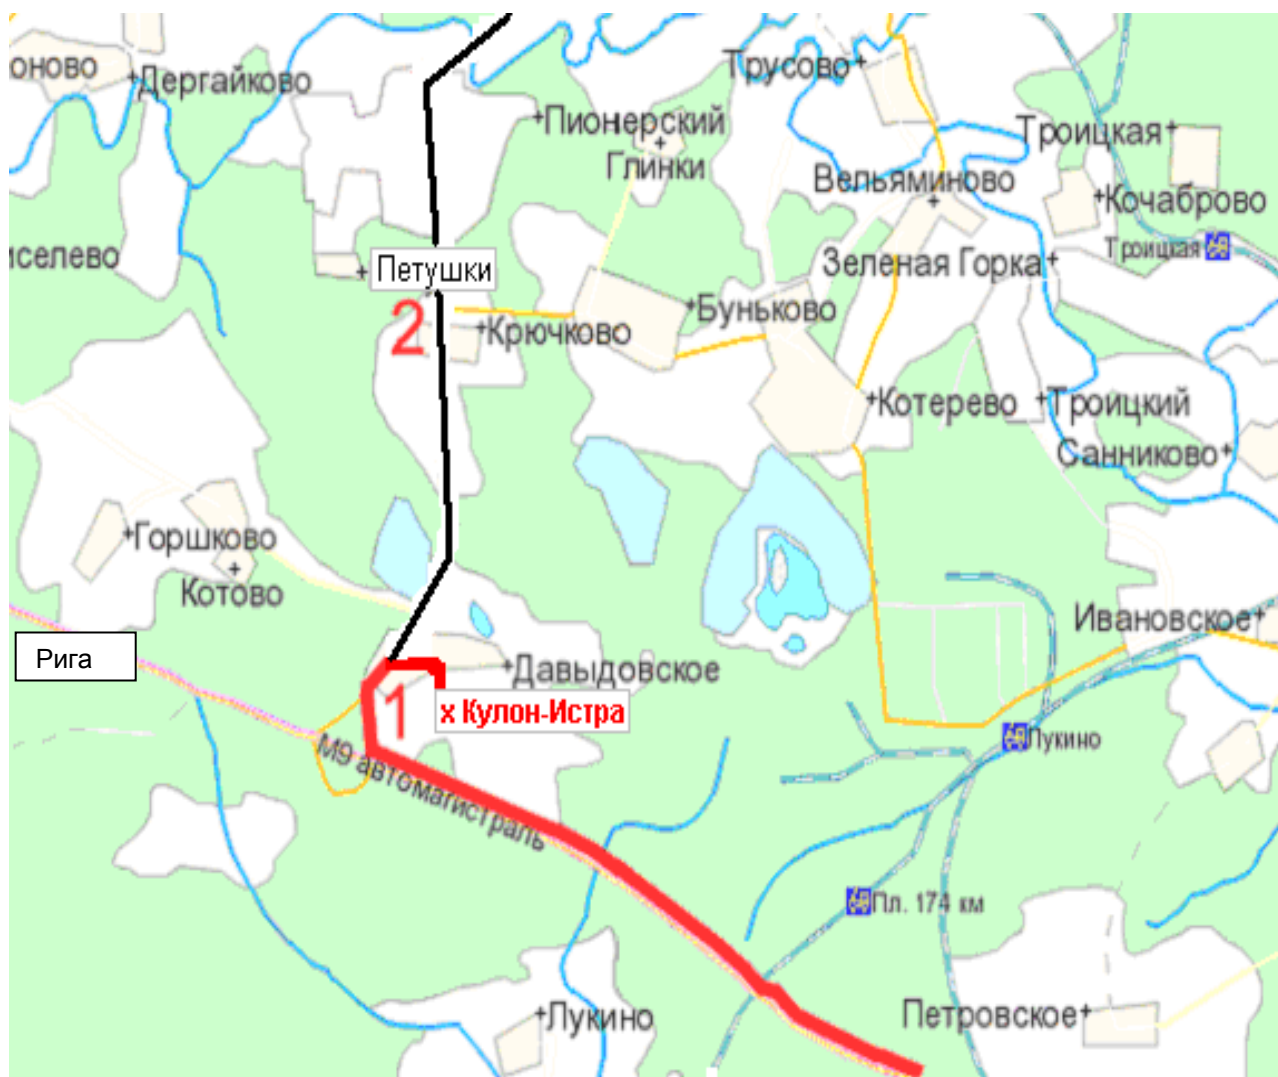

Схема проезда в ООО «ДСВ Солюшнс» (Истра-Кулон)

- Поворот с М9 (магистраль Москва – Рига) под указатель «Истра» Второй поворот на г. Истра от Москвы(после 57 км) (рядом с поворотом ценник бензоколонки Роснефть)

- Далее, через 300 метров до первого поворота направо под вывеску «Индустриальный парк Кулон-Истра».

The routedescription to our warehouse in Istra is the following
-Take exit M9 to Riga on MKAD
- After «57 KM – sign» turn right to Istra