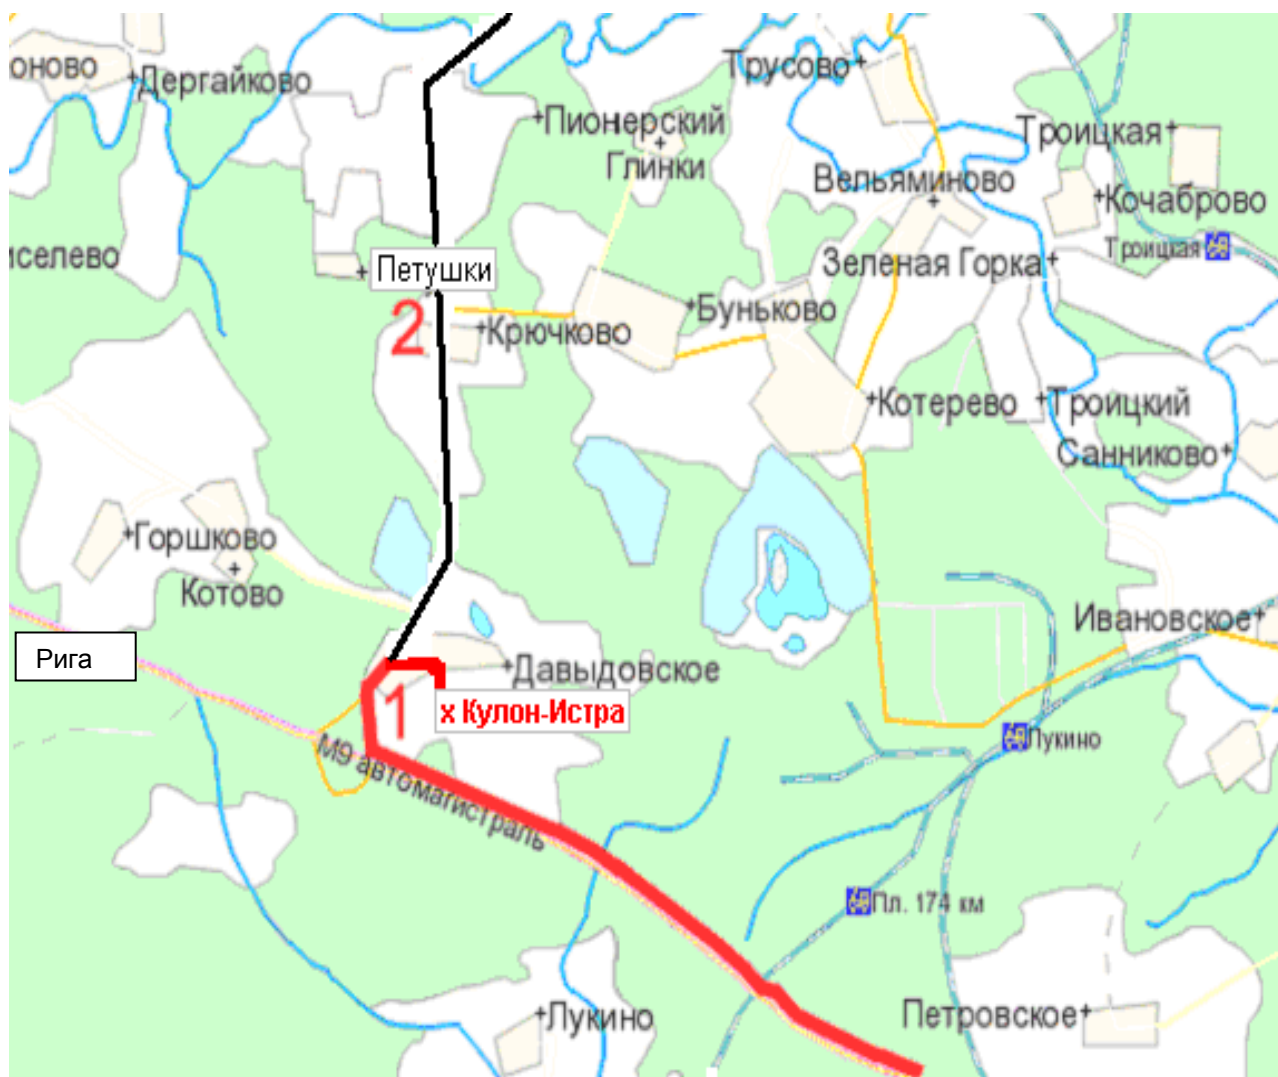

## Схема проезда в ООО «ДСВ Солюшнс» (Истра-Кулон)

- Поворот с М9 (магистраль Москва – Рига) под указатель «Истра» Второй поворот на г. Истра от Москвы( после 57 км) (рядом с поворотом ценник бензоколонок Роснефть )

- Далее, через 300 метров до первого поворота направо под вывеску «Индустриальный парк Кулон-Истра».

The routedescription to our warehouse in Istra is the following  
-Take exit M9 to Riga on MKAD  
- After «57 KM – sign» turn right to Istra